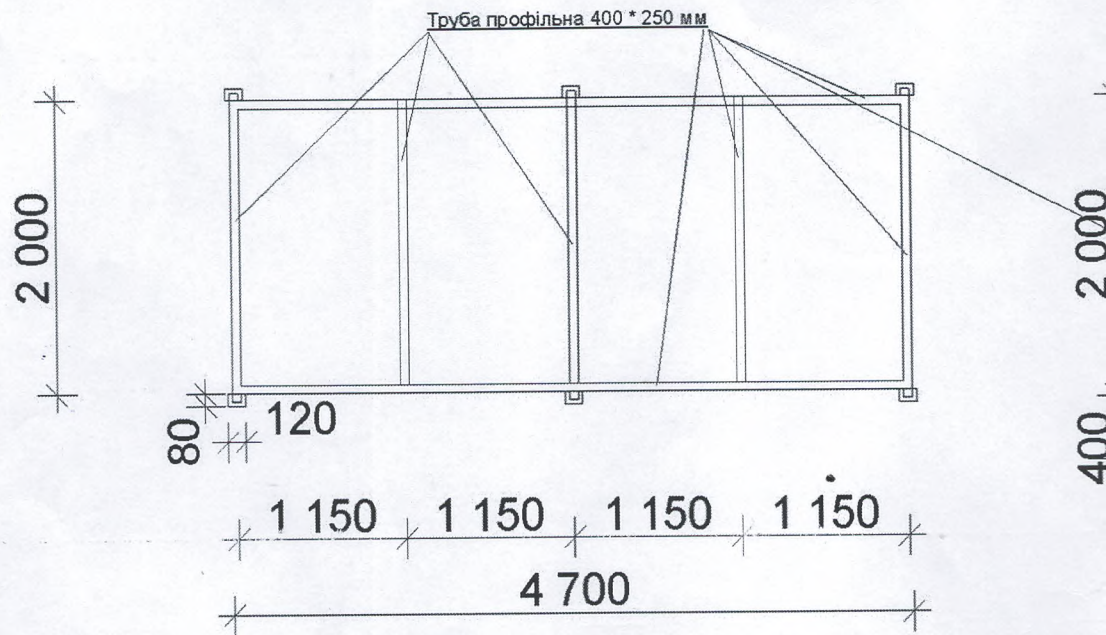

Конструктивне рішення