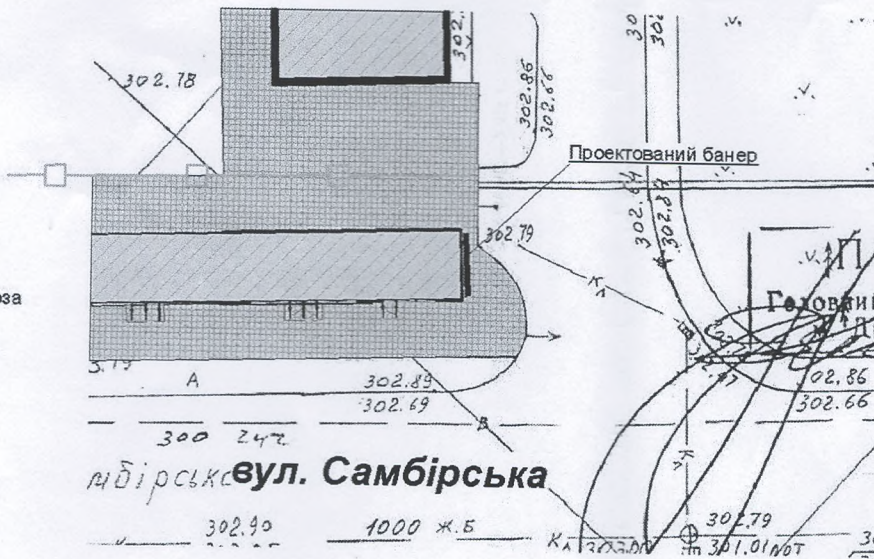

Розташування реклами

Схема розміщення реклами М 1: 500

ФОП	М.Віткович	Замовник : ТзОВ "Вайн"			
ГП	М.Віткович	Проектна пропозиція встановлення рекламного щита на вул.Самбірській в м.Дрогобичі	Стадія	Аркуш	Аркуші
Виконав	М.Віткович		П		
Перевіряв	М.Віткович	Схема розміщення реклами , візуалізація, фотофіксація, конструктивне рішення	✓ ФОП Віткович М.І. м.Дрогобич		